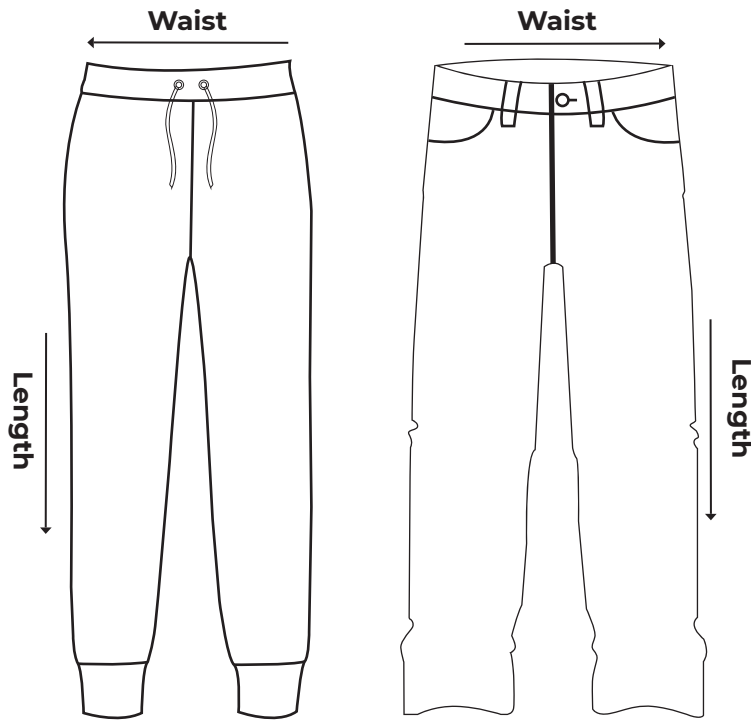

Unisex Normal Pant/Trouser Size Chart

Trouser/ Pant

	W	L
S	30	41
M	32	40
L	34	41
XL	36	42
XXL	38	43
XXXL	40	44
XXXXL	42	45
XXXXXL	44	46